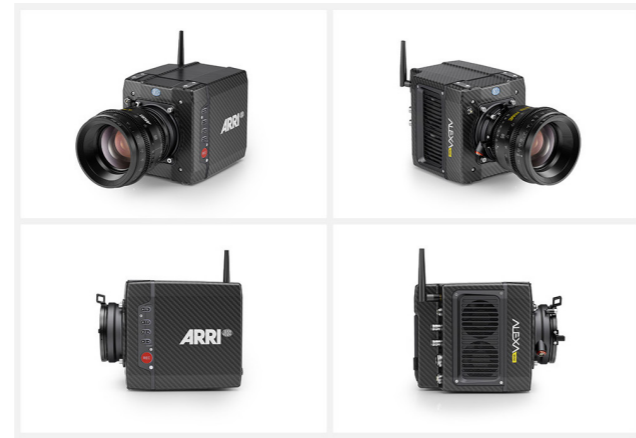

## ALEXA Mini

**ALEXA Mini Body**, K1.0003873  
includes: camera body, USB stick, 2.4 GHz Antenna, Toolset, Quick Guide, CD with documentation

**Extended warranty**, 10.0006955

no picture yet

**ALEXA Mini Viewfinder MVF-1**, K2.0005861

**Transvideo Starlite HD5-a 5" OLED Monitor**, K2.0006960